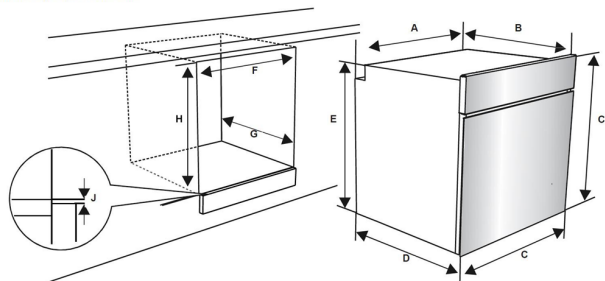

TROUBA KTE1031X

Výrobce: Kluge

Kód EAN: 8588008221761

Popis

- Multifunkční trouba o objemu 75 l • Energetická třída A
- Provedení černé sklo, nerezové madlo, nerezové otočné voliče
- Dotykový LED displej Visio Touch s časovačem pečení a minutkou
- 9 funkcí trouby (mj. 3D pečení, Horkovzdušné pečení, Gril nebo Pizza)
- VAP Clean - parní čištění vnitřního prostoru trouby
- Hot Air Shield - ochrana před horkým vzduchem
- Cool Touch - 3 vrstvy skla ve dveřích
- Soft Close a Soft Open - pomalé dovírání a otevírání dveří trouby
- Chromované boční vodící rošty (až 7 úrovní) • 1 pár 100% teleskopických výsuvů
- 1 ks mělký plech, 1 ks hluboký plech, 1 ks bezpečnostní rošt
- Rozměry (VxŠxH): 59,5 x 59,5 x 57,5 cm

A (mm)	557	min./max. F (mm)	560/580
B (mm)	550	min. G (mm)	555
C (mm)	595	min. H/I (mm)	600/590
D (mm)	575	min. J/K (mm)	5/10
E (mm)	576		

instalace pod pracovní desku

Technologie

3D pečení

Horkovzdušné pečení