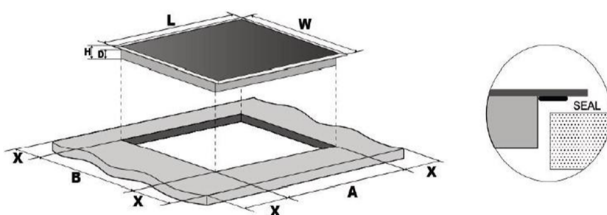

DESKA INDUKČNÍ KPI6031B

Výrobce: Kluge

Kód EAN: 8588008222126

Popis

- Indukční varná deska šířky 60 cm, povrch z černého skla
- 9 úrovní nastavení výkonu, udržování v teple
- 4 indukční varné zóny: 1x 18 cm / 2,0 kW (2,6 kW Booster) + 1x 18 cm / 1,5 kW (2,0 kW Booster) + 1x 16 cm / 1,5 kW (1,8 kW Booster) + 1x 21 cm / 2,0 kW (2,6 kW Booster)
- Dotykové ovládání se sliderem pro nastavení výkonu
- Booster a Časovač pro každou zónu
- Detekce nádobí
- Upozornění na zbytkové teplo
- Zámek displeje + dětský zámek
- Funkce bezpečnostního vypnutí
- Celkový příkon: 7,4 kW
- Rozměry (VxŠxH): 6 x 59 x 52 cm

L (mm)	W (mm)	H (mm)	D (mm)	A (mm)	B (mm)	X (mm)
590	520	60	56	560+5	490+5	min. 50